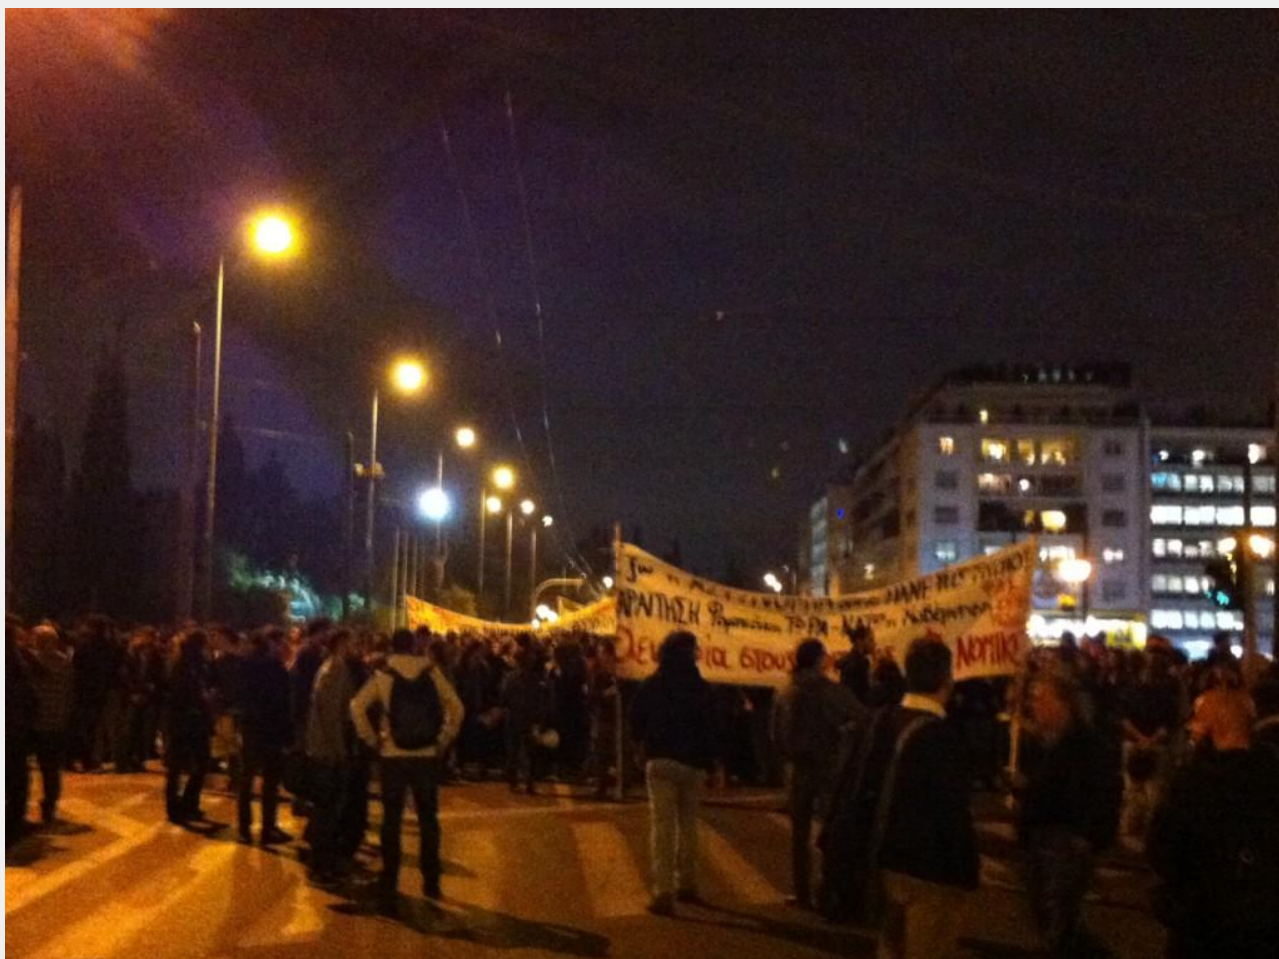

1925

**Η πορεία πάει για νομική & Μπροστά στα ματ οι φοιτητές.**

19:30 Αποκλεισμένη από κλούβα και ματ η Σίνα στο ύψος της ακαδημίας

19:30 Βρισκόμαστε Σινά κ Ακαδημίας η νομική είναι περικυκλωμένη από ΜΑΤ. Στεκόμαστε απέναντι τους

19:35 Σίνα κ Ακαδημίας με φραγή κ διμοιρίες με μάσκες

19:35 Συνθήματα κατά της αστυνομίας απ' τους διαδηλωτές

1900

Στη βουλή - η πορεία θα κατευθυνθεί στο Πολυτεχνείο για συντονιστικό.

17:00 Από τα μεγάφωνα ακούστηκε πως η πορεία θα αποχωρήσει προς ΕΜΠ για συντονιστικό