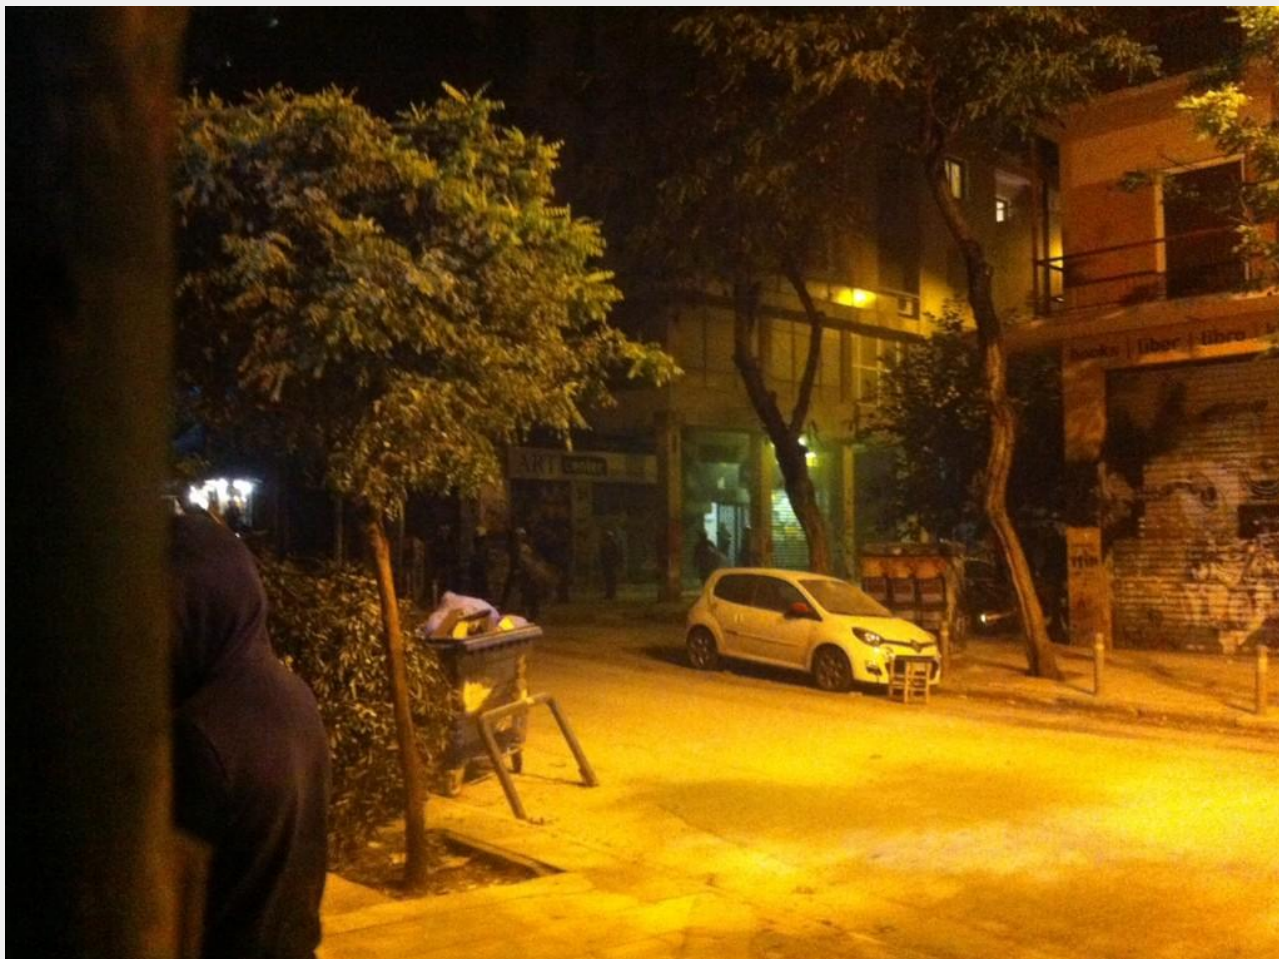

Αναδημοσιεύουμε το φωτορεπορτάζ που πραγματοποιεί

η κινηματική συλλογικότητα **Δρομογράφος**,  
από την σημερινή πορεία στο κέντρο της Αθήνας,  
μέσω της σελίδας της στο **twitter**

---

**2050** **ΜΑΤ** μετακινούνται προς το Οικονομικό Πανεπιστήμιο. Τελικά η πορεία άλλαξε δρόμο και τμήμα της βρίσκεται συγκεντρωμένο στην Πλατεία Βικτωρίας

**2040** Οι φοιτητές βγήκαν από πολυτεχνείο και συνηταγμένα πάνε ΑΣΣΟΕ.  
Έχουν γίνει αρκετές προσαγωγές.

**2035** Μετά από διαβουλεύσεις στο εσωτερικό του Πολυτεχνείου οι φοιτητές βγήκαν και ενώθηκαν με την υπόλοιπη πορεία στην Πατησίων

**2025** Υπάρχουν μπλοκ συλλόγων απο την πλευρά της Πατησίων ενώ σε κάθε στενό που οδηγεί Στουρνάρη υπάρχουν διμοιρίες ματ.

**Βίντεο από την βίαιη επίθεση των ΜΑΤ πριν λίγη ώρα στη Στουρνάρη.**

**2010** Οι φοιτητές άνοιξαν μια πόρτα για να μπουν Πολυτεχνείο. Έγινε ακαριαία επίθεση ντου με χημικά και ξύλο από παντού. Κάποιοι βρίσκονται μέσα, έξω διμοιρίες με κόσμο ξύλο, κραυγές και αποπνικτική ατμόσφαιρα.

• 20:15 Είσοδος πολυτεχνείου αυτή τη στιγμή

20:18 Αυτή τη στιγμή στην πύλη, παρά πολλοί μπήκαν μέσα, κάποιοι κατέβηκαν ξανά προς Πατησίων

20:20 Απρόκλητη επίθεση των ΜΑΤ στη Στουρνάρη με χημικά και ξύλο